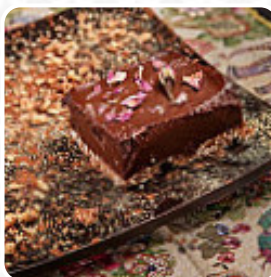

Carta de menús Vegan Raw

<https://carta.menu>

Placa Bisbe Berenguer De Palou, 2, 07003 (Illes Balears), Espanya, Palma, Spain
+34629867785 - <http://www.veganandraw.es/>

En esta sitio web encontrarás el menú completo Vegan Raw de Palma. Actualmente hay 9 comidas y bebidas a la venta. Para **ofertas estacionales o semanales** por favor contacta directamente con el propietario del restaurante. También puedes contactarlo a través de su sitio web. Qué le gusta a [User](#) de Vegan Raw: inflamada, vegana cruda en un viaje reciente a encontrar isla. una hermosa pequeña tienda con mucha pasión y saber sobre ella! es refrescante encontrar un buen lugar orgánico para comer. el lugar perfecto para almorzar y salir. el jugo verde era lo mejor que tenía allí, y la torta de chocolate con trigo de pantano era absolutamente deleite. definitivamente volverá. [leer más](#). Vegan Raw de Palma es conocido por sus **sabrosas hamburguesas**, con las que se acompañan deliciosas papas fritas, ensaladas y otros acompañamientos, las platos españolas con sus picantes sabrosas salsas y especias son populares entre los invitados. El restaurante sirve una extensa variedad de zumos frescos y sabrosos, Además, los menús, platos y comidas saludables y livianas en el menú están entre los platos más deseados de los visitantes.

Carta de menús Vegan Raw

Platos principales

LASAÑA

Sweets

PASTEL DE CHOCOLATE

A la carte

TARTA

Refrescos