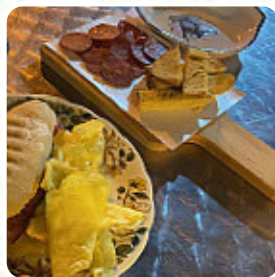

Carta de menús Tasca Matute

<https://carta.menu>

Cl Luna 4, El Puerto de Santa María, Spain

+34605243462,+34856096716

Aquí encontrarás el menú de Tasca Matute en El Puerto de Santa María. Actualmente hay 16 platos y bebidas en la carta. ofertas cambiantes puedes consultarlas por teléfono. Qué le gusta a [User](#) de Tasca Matute: Un lugar de encuentro increíble. Con un buen vino. Con muy buenas tapas. Con gente encantadora. Un servicio rápido y amable. Un precio muy adecuado. Se puede pedir más?. Un bar muy recomendable, al que hay que acudir. [leer más](#). El local ofrece Wlan gratis para sus visitantes, y en los espacios accesibles también llegan clientes con silla de ruedas o con limitaciones fisiológicas. Si el tiempo lo permite, también puedes tomar algo en el área exterior. Tasca Matute de El Puerto de Santa María, es un local que sirve sabroso platos españoles originales, Además, el carta de bebidas de este *gastropub* ofrece una buena y sobre todo completa variedad de cervezas de la región y del mundo, que definitivamente vale la pena probar. Además, se ofrecen **platos mediterráneos ligeros** para elegir, este **bar deportivo** es un favorito entre los invitados, quienes no solo disfrutan de la excelente comida y bebidas, sino también de la posibilidad de seguir los últimos juegos o carreras en la gran pantalla.

Carta de menús Tasca Matute

Ensaladas

TACOS

Bebidas alcohólicas

CERVEZA

Aperitivos

BROCHETA

Sashimi