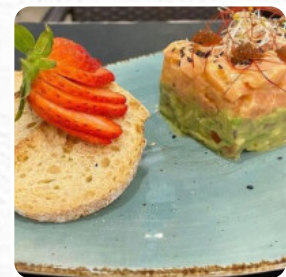

Carta de menús Sa Teulada

<https://carta.menu>

Carretera D'arta, Alcúdia, Spain

+34602588161 - http://www.instagram.com/sa_teulada/

En esta página de inicio encontrarás el [menú completo](#) Sa Teulada de Alcúdia. Actualmente hay 16 platos y bebidas a la venta. Para ofertas cambiantes por favor contacta directamente con el dueño del restaurante. También puedes contactarlo a través de su sitio web. Qué le gusta a [User](#) de Sa Teulada: Restaurante con gran terraza, con menús tanto entre semana como los fines. Menús variados y completos a buen precio, comida casera, la paella te la sirven en paellera. A de la playa. Recomendable si quieres menú. Ahh y muy amables. [leer más](#). El restaurante también ofrece la posibilidad de sentarse al aire libre y comer si el clima es bueno, y hay sin costo WiFi. Los locales en el lugar son accesibles y por lo tanto no representan ningún problema para los clientes que usan sillas de ruedas o tienen limitaciones fisiológicas. ¿Estás buscando **postres**? En Sa Teulada encontrarás deliciosos postres que seguro calmarán tus antojos, también aman los clientes del establecimiento la gran selección de **especialidades de café y té** más variadas que el restaurante tiene para ofrecer. Si decides venir a desayunar, se te presenta un delicioso brunch, Comidas de España, cautivan a los invitados con sus *picantes sabrosas salsas y especias*.

POSTRE

Ensaladas

ENSALADA

ENSALADA DE RÚCULA

Este tipo de platos se sirven

SÁNDWICH

PANINI

Ingredientes utilizados