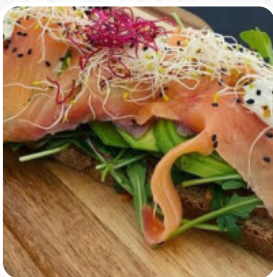

Carta de menús Sa Teulada

<https://carta.menu>

Carretera D'arta, Alcúdia, Spain

+34602588161 - http://www.instagram.com/sa_teulada/

En esta página de inicio encontrarás el [menú completo](#) Sa Teulada de Alcúdia. Actualmente hay 16 platos y bebidas a la venta. Para ofertas cambiantes por favor contacta directamente con el dueño del restaurante. También puedes contactarlo a través de su sitio web. Qué le gusta a [User](#) de Sa Teulada: Restaurante con gran terraza, con menús tanto entre semana como los fines. Menús variados y completos a buen precio, comida casera, la paella te la sirven en paellera. A de la playa. Recomendable si quieres menú. Ahh y muy amables. [leer más](#). El restaurante también ofrece la posibilidad de sentarse al aire libre y comer si el clima es bueno, y hay sin costo WiFi. Los locales en el lugar son accesibles y por lo tanto no representan ningún problema para los clientes que usan sillas de ruedas o tienen limitaciones fisiológicas. ¿Estás buscando **postres**? En Sa Teulada encontrarás deliciosos postres que seguro calmarán tus antojos, también aman los clientes del establecimiento la gran selección de **especialidades de café y té** más variadas que el restaurante tiene para ofrecer. Si decides venir a desayunar, se te presenta un delicioso brunch, Comidas de España, cautivan a los invitados con sus *picantes sabrosas salsas y especias*.

Carta de menús Sa Teulada

Bebidas alcohólicas

CERVEZA

Pasta

PASTA CON RÚCULA

Mains

SOLOMILLO

Fischsgerichte

POSTRE

Ensaladas

ENSALADA

ENSALADA DE RÚCULA

Este tipo de platos se sirven

SÁNDWICH

PANINI

Ingredientes utilizados