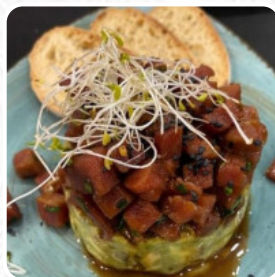

Carta de menús Sa Teulada

<https://carta.menu>

Carretera D'arta, Alcúdia, Spain

+34602588161 - http://www.instagram.com/sa_teulada/

En esta página de inicio encontrarás el [menú completo](#) Sa Teulada de Alcúdia. Actualmente hay 16 platos y bebidas a la venta. Para ofertas cambiantes por favor contacta directamente con el dueño del restaurante. También puedes contactarlo a través de su sitio web. Qué le gusta a [User](#) de Sa Teulada: Restaurante con gran terraza, con menús tanto entre semana como los fines. Menús variados y completos a buen precio, comida casera, la paella te la sirven en paellera. A de la playa. Recomendable si quieres menú. Ahh y muy amables. [leer más](#). El restaurante también ofrece la posibilidad de sentarse al aire libre y comer si el clima es bueno, y hay sin costo WiFi. Los locales en el lugar son accesibles y por lo tanto no representan ningún problema para los clientes que usan sillas de ruedas o tienen limitaciones fisiológicas. ¿Estás buscando **postres**? En Sa Teulada encontrarás deliciosos postres que seguro calmarán tus antojos, también aman los clientes del establecimiento la gran selección de **especialidades de café y té** más variadas que el restaurante tiene para ofrecer. Si decides venir a desayunar, se te presenta un delicioso brunch, Comidas de España, cautivan a los invitados con sus *picantes sabrosas salsas y especias*.

Carta de menús Sa Teulada

Bebidas alcohólicas

CERVEZA

Pasta

PASTA CON RÚCULA

Mains

SOLOMILLO

Fischsgerichte

POSTRE

Ensaladas

ENSALADA

ENSALADA DE RÚCULA

Este tipo de platos se sirven

SÁNDWICH

PANINI

Ingredientes utilizados