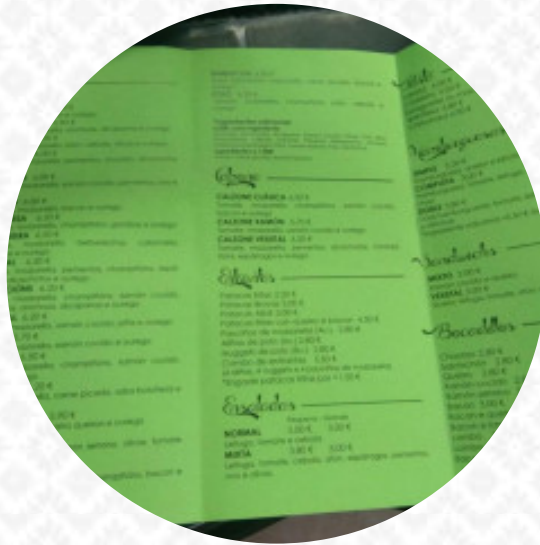

PIZZERIA
MILANESA

Carta de menús Pizzeria Milanese

<https://carta.menu>

Rua Rio Arnoia 29, Xinzo de Limia, Spain

(+34)988462500 - <http://www.pizzeriamilanese.com/>

Aquí encontrarás el [menú de Pizzeria Milanese](#) en Xinzo de Limia. Actualmente hay 16 comidas y bebidas en la carta. Ofertas estacionales o semanales puedes consultarlas por teléfono. Qué le gusta a [User](#) de Pizzeria Milanese:

Me habían hablado de esta pizzeria, y este martes de entroido fuimos a comer. Servicio rápido e impecable. Las pizzas deliciosas. Se nota que son caseras, esa base es riquísima!! Y los dos camareros que nos atendieron súper amables. Era un día horrible, porque había muchisisisima gente, y aún así, todo fue rápido y súper bien. Volveremos y la recomendación es.. Estáis tardando en ir!! [Leer más](#). El restaurante también ofrece la posibilidad de sentarse al aire libre y comer si el clima es bonito, y en los espacios accesibles también llegan clientes con silla de ruedas o con limitaciones fisiológicas. Lo que no le gusta a [User](#) de Pizzeria Milanese: