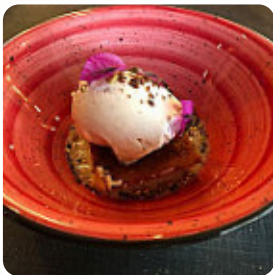

En esta página de inicio encontrarás el menú completo Puerta De Madrid de Albacete. Actualmente hay 16 menús y bebidas a la venta. Para ofertas estacionales o semanales por favor contacta directamente con el dueño del restaurante. También puedes contactarlo a través de su sitio web. Qué le gusta a [User](#) de Puerta De Madrid:

Trato muy correcto. Mucha limpieza. Repetiré, cuando voy a Albacete, no me voy sin visitarlo. Muy aconsejable, el sitio es muy bonito, el personal muy agradable. [leer más](#). El local también ofrece la posibilidad de sentarse al aire libre y comer y beber si el clima es bueno, y en los locales accesibles también llegan invitados con silla de ruedas o con discapacidades fisiológicas. Puerta De Madrid se encuentra en Albacete y es un local que sirve sabrosos platos españoles clásicos, Además, aquí conseguirás dulces golosinas, pastel, simples snacks y además bebidas frías y bebidas calientes. Después de comer (o mientras lo haces) puedes aún relajarte en el bar con una *bebida alcohólica o no alcohólica*, la **barbacoa** se prepara aquí a la llama abierta **asada**.