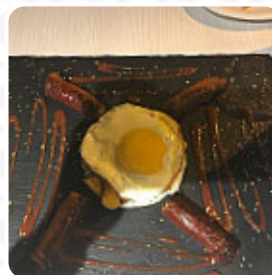

En esta página de inicio encontrarás el [menú completo](#) Cafe Terrassans de Blanes. Actualmente hay 16 platos y bebidas disponibles. Para **ofertas estacionales o semanales** por favor contacta directamente con el propietario del restaurante. También puedes contactarlo a través de su sitio web. Qué le gusta a [User](#) de Cafe Terrassans:

Lugar muy ocupado. tiene una gran terraza y se puede ir con perros. Es estilo de tapas. los calamares al romano son muy recomendables, el servicio adecuado es muy bueno. las bravas dejan mucho deseo pero todo lo demás fue espectacular. [leer más](#). El restaurante es accesible y, por lo tanto, también puede ser utilizado con una silla de ruedas o discapacidades físicas, dependiendo del clima también puedes sentarte afuera y comer. Para el desayuno se ofrece en Cafe Terrassans en Blanes un **variado brunch**, que puedes según tu estado de ánimo celebrar, Además, la carta de bebidas en este lugar es excepcional y ofrece una considerable y completa variedad tanto de cervezas locales como internacionales, que definitivamente vale la pena probar. Además, puedes pedir fresco [preparado barbacoa](#) ordenar, el restaurante proporciona pero también menús del contexto europeo.