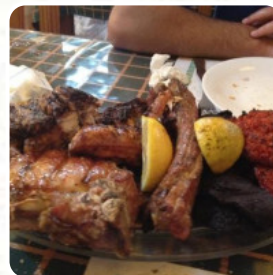

Un extenso [menú de Parrilla Las Nieves](#) de Santa Cruz de la Palma con todos los 16 platos y bebidas lo encontrarás aquí en el menú. Para ofertas estacionales o semanales por favor contacta por teléfono o a través de los datos de contacto en el sitio web con el dueño. Qué le gusta a [PIA-Comunicacion](#) de Parrilla Las Nieves: Excelente opción para cualquier hora del día. Durante el desayuno, ofrecen bollería y variedad de bocadillos.

Durante el almuerzo y la cena, amplio abanico de platos, bebida y postres. A cualquier hora del día, disponibilidad de platos SIN GLUTEN. [Leer más](#). Los espacios en el restaurante son accesibles y también pueden ser utilizados con una silla de ruedas o limitaciones físicas, dependiendo del estado del tiempo también puedes sentarte afuera y tomar algo. En el Parrilla Las Nieves en Santa Cruz de la Palma, se cocina *a la parrilla exquisita artículos de parrilla fresca preparada* y se sirve con exquisitos acompañamientos, Puedes tomarte un respiro en el bar con una **cerveza fresca** u otras bebidas alcohólicas y no alcohólicas. Por supuesto, no debemos olvidar la extensa variedad de [especialidades de café y té](#) en este restaurante, Además, los dulces postres de este restaurante no solo brillan en los ojos de los pequeños invitados.