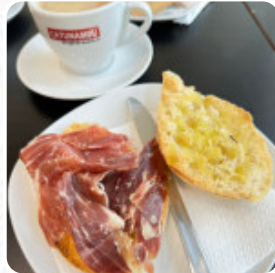

Un completo menú de Sabores Cafe de Estepona con todos los 16 menús y bebidas lo encontrarás aquí en la lista. Para *ofertas estacionales o semanales* por favor contacta por teléfono o a través de los datos de contacto en el sitio web con el dueño. Qué le gusta a [User](#) de Sabores Cafe:

Buen café y desayuno. Todo un detalle que al tener que ausentarme durante unos minutos me han calentado el pitufo y me han ofrecido otro café por si no estaba caliente el que me habían servido anteriormente. Gran servicio. Gracias. [leer más](#). Con buen clima se puede incluso comer y beber en la zona exterior, y en los espacios accesibles también llegan visitantes con silla de ruedas o con limitaciones físicas. Sabores Cafe en Estepona es un restaurante que proporciona **picante platos españoles típicos**, Los finos **Sándwiches**, saludables ensaladas y otros aperitivos se pueden planificar bien como tentempié. En el bar puedes también relajarte con una bebida alcohólica o sin alcohol después de comer (o durante la comida), por la mañana aquí se sirve un diverso desayuno.