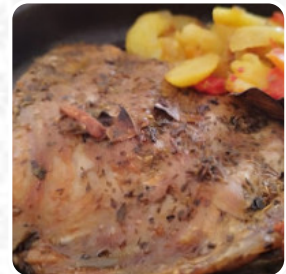

Carta de menús Pizzeria Ancalaguella

<https://carta.menu>
Avenida De La Fuente, Lucar, Spain
+34660630772

Aquí encontrarás el [menú de Pizzeria Ancalaguella](#) en Lucar. Actualmente hay **16** comidas y bebidas en el menú. **ofertas cambiantes** puedes consultarlas por teléfono. Qué le gusta a [User](#) de Pizzeria Ancalaguella: Siempre hemos ido a este sitio mi mujer mi hija y yo a comer pizzas ya que las hacen muy ricas y a la niña les gusta mucho. Hoy hemos ido mi mujer y yo solo y hemos pedido varios plato, secreto con cebolla caramelizada, pimientos del piquillo rellenos de marisco , entre otras cosas y todo espectacular. Los postres también muy ricos, y como siempre el servicio espectacular, muy atentos en todo momento. [leer más](#). Si el tiempo es bueno, también puedes comer al aire libre. Lo que no le gusta a [Francisco jose v h](#) de Pizzeria Ancalaguella: Las pizzas muy buenas, bien de tamaño, sabor y precio, pedí unas costillas al horno y estaban muy secas, hay que reservar ya que se suele llenar, precios razonables para la comida que ofrecen y variedad de platos en la carta. [leer más](#). En Pizzeria Ancalaguella de Lucar se hornea sabrosa pizza según el método tradicional *fresco*, con sus picantes sabrosas salsas y especias, las recetas españolas son las favoritas de los visitantes. El restaurante ofrece una diversa diversidad de deliciosas tapas, que sin lugar a dudas vale la pena probar, es posible relajarse en el bar con una cerveza fresca u otras bebidas alcohólicas y no alcohólicas.