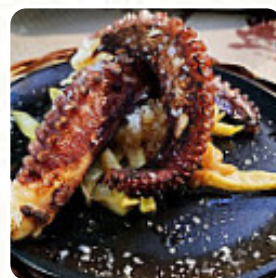

Aquí encontrarás el **menú de Puente Dobra** en [Cangas de Onís](#). Actualmente hay **16** platos y bebidas en la lista. *ofertas cambiantes* puedes consultarlas por teléfono. Qué le gusta a [User](#) de Puente Dobra: restaurante situado en un buen ambiente , comida casera no para de comer y más de lo recomendado su cachopo , por lo que carnes , su pulpo a la brasa y así postres caseros , cumplir con las reglas del covid y tiene estacionamiento. [leer más](#). Si el tiempo es bonito, también puedes ser atendido al aire libre, y en los espacios accesibles también llegan visitantes con silla de ruedas o con discapacidades físicas. Puente Dobra en Cangas de Onís es un restaurante que presenta dulce y picante platos españoles originales, muchos clientes están especialmente fascinados con la variada, fina cocina china. Puedes aún relajarte en el bar y disfrutar de una **bebida alcohólica o sin alcohol** después de comer (o mientras lo haces), Además, las deliciosas golosinas de este establecimiento no solo brillan en los platos de los niños y en los ojos de los niños.