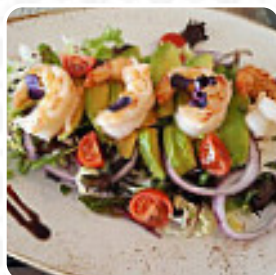

En esta sitio web encontrarás el [menú completo](#) Cafe Nautic de Son Servera. Actualmente hay 16 platos y bebidas disponibles. Para ofertas estacionales o semanales por favor contacta directamente con el dueño del restaurante. También puedes contactarlo a través de su sitio web. Qué le gusta a [User](#) de Cafe Nautic: We ate breakfast at Cafe Nautic twice. They have good coffee, good choices for breakfast, a fantastic view of the harbour and friendly wait staff. We would certainly recommend. Tomamos el desayuno dos veces en Cafe Nautic.

Tienen café bueno, opciones buenas para el desayuno y camareros amables. Desde luego, lo recomendaríamos. [leer más](#). Con agradable clima se puede incluso ser atendido en la zona exterior, y en los locales accesibles también llegan invitados con silla de ruedas o con limitaciones físicas. Si después de **terminar el trabajo aún quieres una cerveza** y pasar tiempo con amigos, Cafe Nautic de Son Servera es un buen bar, los invitados del restaurante también están encantados con la gran variedad de variadas especialidades de café y té, que el restaurante ofrece. En caso de que quieras desayunar, se te ofrece un **delicioso brunch**, aquí también obtendrás deliciosos bocadillos, pasteles, simples snacks y además refrescos fríos y bebidas calientes.