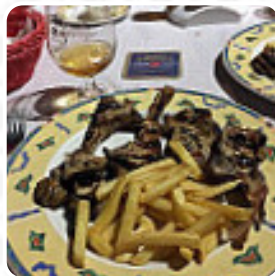

Un **extenso menú de Bon Aire** de Benigembla con todos los **16** menús y bebidas lo encontrarás aquí en el menú. Para ofertas cambiantes por favor contacta por teléfono o a través de los datos de contacto en el sitio web con el dueño. Qué le gusta a [User](#) de Bon Aire:

Comida casera desde paella, puchero hasta cordero todo como se debe hacer. Y con un anfitrión, José Luis que con su cercanía, hace más agradable la visita a este establecimiento de Benidoleig. [Leer más](#). Los instalaciones en el lugar son accesibles y también pueden ser utilizados con una silla de ruedas o discapacidades físicas. Lo que no le gusta a [User](#) de Bon Aire:

Después de una ruta a través del apéndice del badall decidimos en este sitio ya que teníamos los coches estacionados en la puerta, lugar tranquilo, sin una carta donde podemos ver el contenido, los productos diarios que puedes cantar al propietario del lugar y allí se elige lo que quieres comer tanto dentro como en terraza. [Leer más](#). La gran selección de especialidades de café y té aumenta considerablemente el valor de una visita a Bon Aire, y puedes esperar la exquisita clásica cocina de mariscos. Si quieres desayunar, te espera un *delicioso brunch*, ligeros platos mediterráneos platos digestibles también están para elegir.