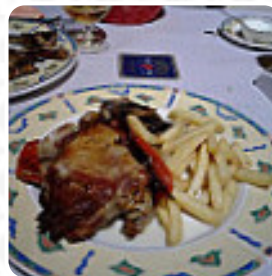

## ***Carta de menús Bon Aire***

<https://carta.menu>  
Avinguda Bon Aire, Benigembla, Spain  
(+34)965581441

Un **extenso menú de Bon Aire** de Benigembla con todos los **16** menús y bebidas lo encontrarás aquí en el menú. Para ofertas cambiantes por favor contacta por teléfono o a través de los datos de contacto en el sitio web con el dueño. Qué le gusta a [User](#) de Bon Aire:

Comida casera desde paella, puchero hasta cordero todo como se debe hacer. Y con un anfitrión, José Luis que con su cercanía, hace más agradable la visita a este establecimiento de Benidoleig. [Leer más](#). Los instalaciones en el lugar son accesibles y también pueden ser utilizados con una silla de ruedas o discapacidades físicas. Lo que no le gusta a [User](#) de Bon Aire:

Después de una ruta a través del apéndice del badall decidimos en este sitio ya que teníamos los coches estacionados en la puerta, lugar tranquilo, sin una carta donde podemos ver el contenido, los productos diarios que puedes cantar al propietario del lugar y allí se elige lo que quieres comer tanto dentro como en terraza. [Leer más](#). La gran selección de especialidades de café y té aumenta considerablemente el valor de una visita a Bon Aire, y puedes esperar la exquisita clásica cocina de mariscos. Si quieres desayunar, te espera un *delicioso brunch*, ligeros platos mediterráneos platos digestibles también están para elegir.