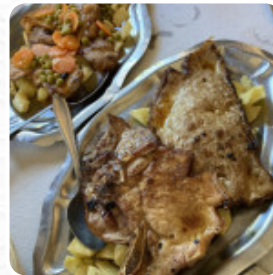

Carta de menús Meson Manolo

<https://carta.menu>
Lugar Cruces 26, Sobrado, Spain
(+34)981789165

Aquí encontrarás el [menú de Meson Manolo](#) en Sobrado. Actualmente hay 16 platos y bebidas en el menú. Ofertas estacionales o semanales puedes consultarlas por teléfono. Qué le gusta a [User](#) de Meson Manolo: Llegar y sentarnos ya a la mesa y sin casi espera para ser atendidos. Cocido a repetir al igual que el postre, en nuestro caso queso fresco con membrillo. El café de puchero buenísimo y el vino de la casa aunque vi baja valoración sobre él en algunas reseñas, no está tan malo. Buena atención y el chico muy atento. ¡ Volveremos ! [leer más](#). El local y sus instalaciones son accesibles y, por lo tanto, también pueden ser alcanzados con una silla de ruedas o limitaciones fisiológicas. Lo que no le gusta a [User](#) de Meson Manolo: Después de ver los comentarios nos animamos a ir y nos cobraron € por cabeza un menú del día (era sábado) nos pareció un precio exagerado por un plato de jamon y cocido para cuatro, queso y membrillo de postre [leer más](#). Si tienes ganas de platos dulces, Meson Manolo puede seguramente remediar eso con sus **deliciosos postres**, con sus deliciosas sabrosas salsas y especias, las menús españolas son las favoritas de los invitados. Puedes aún relajarte en el bar y disfrutar de una bebida alcohólica o sin alcohol después de comer (o mientras lo haces), los clientes del local también están encantados con la gran diversidad de variadas **especialidades de café y té**, que el restaurante ofrece.