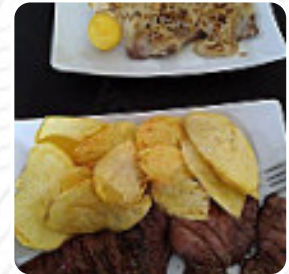

Un **completo menú de La Taperia** de **Valdelacalzada** con todos los 16 platos y bebidas lo encontrarás aquí en el menú. Para **ofertas cambiantes** por favor contacta por teléfono o a través de los datos de contacto en el sitio web con el dueño. Qué le gusta a **User** de La Taperia:

Nos tiene mucho. cocina muy casera y de calidad. camarera muy amable y atento, un servicio rápido. el precio ratio también muy bueno. volveríamos sin dudar. para destacar los cromos de rabino toro y el secreto ibérico con papas fritas. **leer más**. Lo que no le gusta a **User** de La Taperia:

Fuimos un 5 de enero 10 amigos, previa reserva para comer. Pedimos 4 entrantes para compartir y después un plato para cada uno. La calidad-precio de la comida es buena. Lo que nos estropeó la comida fue que algunos platos principales salieron antes que los entrantes Luego ya sacaron los entrantes que eran dos ensaladas y dos bacalao dorado(rápida preparación con respecto a carnes que salieron antes)y mucho más tarde... **leer más**. La Taperia de Valdelacalzada es un bar adecuado para después de **terminar el trabajo un cóctel**, y sentarse con amigos o solo, buenos platos digestibles mediterráneos menús también están disponibles en el menú. Prueba también las *dulces y picantes comidas españolas platos* de la cocina del casa, son recomendables, especialmente también con las bocaditas Tapas, no puedes hacer absolutamente nada mal, porque hay algo para cada sabor.