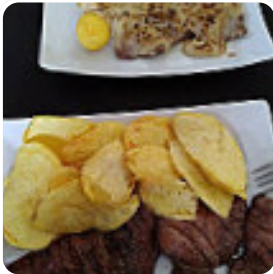

Un **completo menú de La Taperia** de **Valdelacalzada** con todos los 16 platos y bebidas lo encontrarás aquí en el menú. Para **ofertas cambiantes** por favor contacta por teléfono o a través de los datos de contacto en el sitio web con el dueño. Qué le gusta a **User** de La Taperia:

Nos tiene mucho. cocina muy casera y de calidad. camarera muy amable y atento, un servicio rápido. el precio ratio también muy bueno. volveríamos sin dudar. para destacar los cromos de rabino toro y el secreto ibérico con papas fritas. **leer más**. Lo que no le gusta a **User** de La Taperia:

Fuimos un 5 de enero 10 amigos, previa reserva para comer. Pedimos 4 entrantes para compartir y después un plato para cada uno. La calidad-precio de la comida es buena. Lo que nos estropeó la comida fue que algunos platos principales salieron antes que los entrantes Luego ya sacaron los entrantes que eran dos ensaladas y dos bacalao dorado(rápida preparación con respecto a carnes que salieron antes)y mucho más tarde... **leer más**. La Taperia de Valdelacalzada es un bar adecuado para después de **terminar el trabajo un cóctel**, y sentarse con amigos o solo, buenos platos digestibles mediterráneos menús también están disponibles en el menú. Prueba también las *dulces y picantes comidas españolas platos* de la cocina del casa, son recomendables, especialmente también con las bocaditas Tapas, no puedes hacer absolutamente nada mal, porque hay algo para cada sabor.