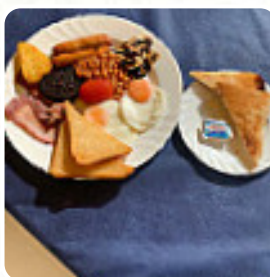

Un extenso [menú de The Drunken Sailor](#) de Benalmádena con todos los 16 comidas y bebidas lo encontrarás aquí en la lista. Para ofertas cambiantes por favor contacta por teléfono o a través de los datos de contacto en el sitio web con el dueño. El restaurante y sus instalaciones son accesibles y, por lo tanto, también pueden ser utilizados con una silla de ruedas o limitaciones fisiológicas. En el local encontrarás un poquito de esto y un poquito de aquello, acompañado de sus conocidas **Tapas**, Además, la carta de bebidas que se ofrece en este local establecido es impresionante. Proporciona una amplia opción de cervezas de la región y de todo el mundo. El mirar diferentes partidos y encuentros deportivos es también una de las principales atracciones, cuando visitas este [bar deportivo](#), el restaurante proporciona también comidas del entorno europeo.