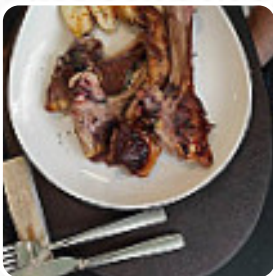

Aquí encontrarás el menú de La Viuda en A Pobra de Trives. Actualmente hay 16 menús y bebidas en la lista. *ofertas cambiantes* puedes consultarlas por teléfono. Qué le gusta a [User](#) de La Viuda:

Él personal muy amable, la comida con muy buen sabor, una atención rápida entre los platos sin demora, y también algunos detalles de la casa por eso les doy cinco estrellas. Gracias por la buena atención. [leer más](#). Como visitante puedes usar el Wlan del local sin costo, y en los espacios accesibles también llegan visitantes con silla de ruedas o con limitaciones fisiológicas. Si el clima lo permite, también puedes comer y beber en el área exterior. Lo que no le gusta a [User](#) de La Viuda:

No es malo pasar una noche y visitar los alrededores. En nuestro caso pasamos una noche para ir a la estación de Manzaneda. La habitación era muy alegre. En cuanto a la limpieza regular, había algo de polvo en algunos estantes, pero nada serio. No tuve el olor. [leer más](#). Una visita a La Viuda se vuelve aún más valiosa gracias a la extensa variedad de especialidades de café y té, En el bar puedes relajarte con una **cerveza fresca** u otras bebidas alcohólicas y no alcohólicas. Hay además de dulces trozos, pasteles y pequeños snacks también **bebidas frías y calientes**, y puedes esperar la sabrosa tradicional cocina de mariscos.