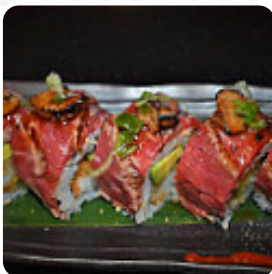

Un **extenso menú de Kitsume** de Altea con todos los 16 comidas y bebidas lo encontrarás aquí en la carta. Para ofertas cambiantes por favor contacta por teléfono o a través de los datos de contacto en el sitio web con el dueño. Qué le gusta a User de Kitsume:

Buen restaurante japonés dentro del hotelvilla Gadea. El trato es muy bueno, muy atentos todo el rato y son muy rápidos en servir. Tienen comida variada japonesa, recomendables las gyozas y los yakisoba. De postre recomiendo las trufas (postre grande mejor a compartir). No está mal de precio. [leer más](#). El local también ofrece la posibilidad de sentarse al aire libre y comer si el clima es bonito, y hay gratuito Wlan. Los espacios en el lugar son accesibles y por lo tanto no representan ningún problema para los invitados que usan sillas de ruedas o tienen discapacidades fisiológicas. Lo que no le gusta a User de Kitsume:

Es un restaurante japonés incrustado en el costado de un hotel estrellas de la costa de Altea. La decoración se quedó en el y en su momento era un puntazo pero ahora hieren tus ojos unas columnas de color naranja con caracteres japoneses en vinilo. El servicio es atento, rápido y preciso. Pedimos [sushi](#) y estaba muy bueno el arroz, pinto preciso pero faltaba delicadeza, el pepino cortado en trozos tan grandes que cruj... [leer más](#).

Kitsume de Altea prepara para ti sabrosos [sushi](#) (p.ej. Maki y Sashimi), así como en muchas más variaciones, con ingredientes frescos como pescado, verduras y carne, y se utiliza mucho vegetales frescos del día, pescado y carne para **saludables platos japoneses cocinar. Espera disfrutar de finos platos vegetarianos menús, Además, las azucaradas golosinas de este local no solo brillan en los platos de los niños y en los ojos de los niños.**