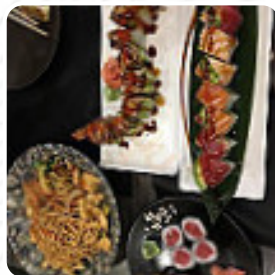

Carta de menús Apple Cafe

<https://carta.menu>

Avinguda Sant Francesc, 4, Girona, Spain

+34972093047 - <https://www.facebook.com/pages/Apple-cafe-restaurant/457452237716855>

En esta página de inicio encontrarás el menú completo Apple Cafe de Girona. Actualmente hay 11 platos y bebidas disponibles. Para ofertas estacionales o semanales por favor contacta directamente con el propietario del restaurante. También puedes contactarlo a través de su sitio web. Qué le gusta a [User](#) de Apple Cafe: Mi [sushi](#) favorito increíble la variedad, la rapidez a la hora de beber comer picar, amabilidad un 100. Todo muy bueno, ya ni recuerdo cuantos años llevo yendo y siguen Haciéndolo igual de bien, igual de rico todo Felicidades ..! Enhorabuena . [leer más](#). Como cliente puedes usar el W-LAN del local sin costo, dependiendo del clima también puedes sentarte afuera y comer y beber. Los espacios en el lugar son accesibles y por lo tanto no representan ningún problema para los visitantes que usan sillas de ruedas o tienen limitaciones fisiológicas. Gracias a la gran selección de [especialidades de café y té](#), una visita a Apple Cafe se vuelve aún más atractiva, en el menú del día también se encuentran varios **platos asiáticos**. Espera disfrutar de sabrosos platos vegetarianos menús, hay algo para cada sabor y es imposible hacer algo mal con las bocaditas **Tapas**.

UDON

Bebidas calientes

TÉ

Café

CAFÉ

Platos principales

SUSHI

ENSALADA