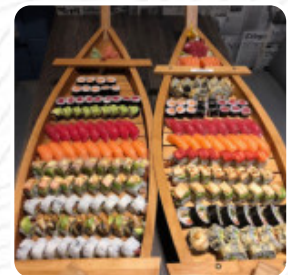

Carta de menús Apple Cafe

<https://carta.menu>

Avinguda Sant Francesc, 4, Girona, Spain

+34972093047 - <https://www.facebook.com/pages/Apple-cafe-restaurant/457452237716855>

En esta página de inicio encontrarás el menú completo Apple Cafe de Girona. Actualmente hay 11 platos y bebidas disponibles. Para ofertas estacionales o semanales por favor contacta directamente con el propietario del restaurante. También puedes contactarlo a través de su sitio web. Qué le gusta a [User](#) de Apple Cafe: Mi [sushi](#) favorito increíble la variedad, la rapidez a la hora de beber comer picar, amabilidad un 100. Todo muy bueno, ya ni recuerdo cuantos años llevo yendo y siguen Haciéndolo igual de bien, igual de rico todo Felicidades ..! Enhorabuena . [leer más](#). Como cliente puedes usar el W-LAN del local sin costo, dependiendo del clima también puedes sentarte afuera y comer y beber. Los espacios en el lugar son accesibles y por lo tanto no representan ningún problema para los visitantes que usan sillas de ruedas o tienen limitaciones fisiológicas. Gracias a la gran selección de [especialidades de café y té](#), una visita a Apple Cafe se vuelve aún más atractiva, en el menú del día también se encuentran varios **platos asiáticos**. Espera disfrutar de sabrosos platos vegetarianos menús, hay algo para cada sabor y es imposible hacer algo mal con las bocaditas **Tapas**.

Carta de menús Apple Cafe

Pasta

YAKISOBA

Sandwiches

SÁNDWICH CALIFORNIANO

Sonstiges

SASHIMI

Spezial-Nudeln

UDON

Bebidas calientes

TÉ

Café

CAFÉ

Platos principales

SUSHI

ENSALADA