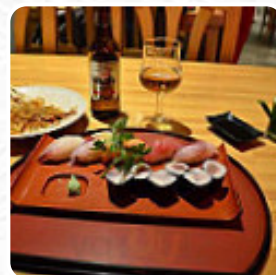

## ***Carta de menús Hana Bishi 2***

<https://carta.menu>

C/Balmes 55, Barcelona, Spain

+34934512065 - <http://www.restaurantehanabishi.com/>

La carta de Hana Bishi 2 's de Barcelona incluye 16 platos. En promedio los platos o bebidas en la carta cuestan aproximadamente 9 €. Las categorías pueden ser visualizadas en la carta de menú a continuación. Los visitantes aman cuando la cocina asiática se encuentra con un poco de creatividad. Justo eso es lo que puedes esperar en Hana Bishi 2 de Barcelona, con su **creativa cocina fusión asiática** - la mezcla perfecta de lo familiar se encuentra con el mundo aventurero de la cocina de fusión, Además, los **encantadores** postres de este establecimiento no solo brillan en los ojos de nuestros pequeños invitados. La preparación de los comidas se realiza de manera original al estilo asiático, entre las especialidades de este restaurante son especialmente los *Maki* y Inside-Out.

## Este tipo de platos se sirven

PASTA

POSTRES