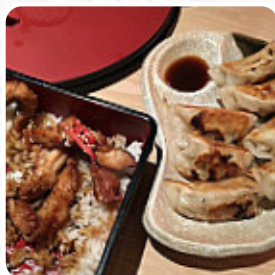

## ***Carta de menús Hana Bishi 2***

<https://carta.menu>

C/Balmes 55, Barcelona, Spain

+34934512065 - <http://www.restaurantehanabishi.com/>

La carta de Hana Bishi 2 's de Barcelona incluye 16 platos. En promedio los platos o bebidas en la carta cuestan aproximadamente 9 €. Las categorías pueden ser visualizadas en la carta de menú a continuación. Los visitantes aman cuando la cocina asiática se encuentra con un poco de creatividad. Justo eso es lo que puedes esperar en Hana Bishi 2 de Barcelona, con su **creativa cocina fusión asiática** - la mezcla perfecta de lo familiar se encuentra con el mundo aventurero de la cocina de fusión, Además, los **encantadores** postres de este establecimiento no solo brillan en los ojos de nuestros pequeños invitados. La preparación de los comidas se realiza de manera original al estilo asiático, entre las especialidades de este restaurante son especialmente los *Maki* y Inside-Out.

## Este tipo de platos se sirven

PASTA

POSTRES