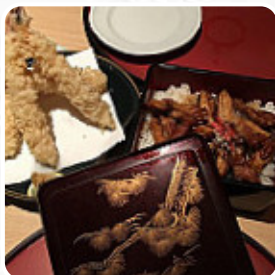

## ***Carta de menús Hana Bishi 2***

<https://carta.menu>

C/Balmes 55, Barcelona, Spain

+34934512065 - <http://www.restaurantehanabishi.com/>

La carta de Hana Bishi 2 's de Barcelona incluye 16 platos. En promedio los platos o bebidas en la carta cuestan aproximadamente 9 €. Las categorías pueden ser visualizadas en la carta de menú a continuación. Los visitantes aman cuando la cocina asiática se encuentra con un poco de creatividad. Justo eso es lo que puedes esperar en Hana Bishi 2 de Barcelona, con su **creativa cocina fusión asiática** - la mezcla perfecta de lo familiar se encuentra con el mundo aventurero de la cocina de fusión, Además, los **encantadores** postres de este establecimiento no solo brillan en los ojos de nuestros pequeños invitados. La preparación de los comidas se realiza de manera original al estilo asiático, entre las especialidades de este restaurante son especialmente los *Maki* y Inside-Out.