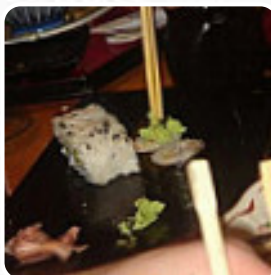

## ***Carta de menús Hana Bishi 2***

<https://carta.menu>

C/Balmes 55, Barcelona, Spain

+34934512065 - <http://www.restaurantehanabishi.com/>

La carta de Hana Bishi 2 's de Barcelona incluye 16 platos. En promedio los platos o bebidas en la carta cuestan aproximadamente 9 €. Las categorías pueden ser visualizadas en la carta de menú a continuación. Los visitantes aman cuando la cocina asiática se encuentra con un poco de creatividad. Justo eso es lo que puedes esperar en Hana Bishi 2 de Barcelona, con su **creativa cocina fusión asiática** - la mezcla perfecta de lo familiar se encuentra con el mundo aventurero de la cocina de fusión, Además, los **encantadores** postres de este establecimiento no solo brillan en los ojos de nuestros pequeños invitados. La preparación de los comidas se realiza de manera original al estilo asiático, entre las especialidades de este restaurante son especialmente los *Maki* y Inside-Out.