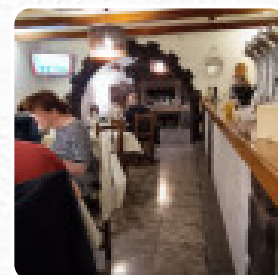

Carta de menús El Bosque

<https://carta.menu>

Carretera Nacional 240 Km. 300, Santa Cilia, Spain

(+34)974377626 - <http://www.casaruralsantacruzdelaseros.com/restaurante.html>

En esta página de inicio encontrarás el [menú completo](#) El Bosque de Santa Cilia. Actualmente hay 16 menús y bebidas a la venta. Para ofertas estacionales o semanales por favor contacta directamente con el dueño del restaurante. También puedes contactarlo a través de su sitio web. Qué le gusta a [User](#) de El Bosque: Ha sido un acierto parar aquí. Alguien podría pensar que no se come bien en un bar restaurante de carretera... Pero nada más lejos de la realidad. Menú a euros. Producto de la zona y resultó. Postres increíbles [leer más](#). El restaurante también ofrece la posibilidad de sentarse al aire libre y comer si el clima es bueno, y en los locales accesibles también llegan invitados con silla de ruedas o con discapacidades fisiológicas. WiFi está disponible de forma gratuita. El Bosque en Santa Cilia es un restaurante que proporciona **sabroso platos españoles típicos**, Además, la carta de bebidas en este lugar es excepcional y ofrece una considerable y variada selección tanto de cervezas locales como internacionales, que definitivamente vale la pena probar. Además, te ofrecen **deliciosos mariscos comidas**, Además, las encantadoras golosinas de este establecimiento no solo brillan en los ojos de nuestros jóvenes invitados.

Carta de menús El Bosque

Bebidas no alcohólicas

AGUA

Platos principales

ENSALADA

Salad

ENSALADA MIXTA

Filetes