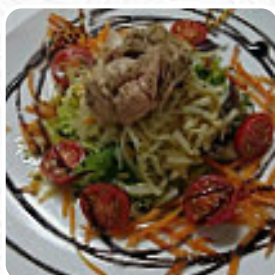

Carta de menús El Bosque

<https://carta.menu>

Carretera Nacional 240 Km. 300, Santa Cilia, Spain

(+34)974377626 - <http://www.casaruralsantacruzdelaseros.com/restaurante.html>

En esta página de inicio encontrarás el [menú completo](#) El Bosque de Santa Cilia. Actualmente hay 16 menús y bebidas a la venta. Para ofertas estacionales o semanales por favor contacta directamente con el dueño del restaurante. También puedes contactarlo a través de su sitio web. Qué le gusta a [User](#) de El Bosque: Ha sido un acierto parar aquí. Alguien podría pensar que no se come bien en un bar restaurante de carretera... Pero nada más lejos de la realidad. Menú a euros. Producto de la zona y resultó. Postres increíbles [leer más](#). El restaurante también ofrece la posibilidad de sentarse al aire libre y comer si el clima es bueno, y en los locales accesibles también llegan invitados con silla de ruedas o con discapacidades fisiológicas. WiFi está disponible de forma gratuita. El Bosque en Santa Cilia es un restaurante que proporciona **sabroso platos españoles típicos**, Además, la carta de bebidas en este lugar es excepcional y ofrece una considerable y variada selección tanto de cervezas locales como internacionales, que definitivamente vale la pena probar. Además, te ofrecen **deliciosos mariscos comidas**, Además, las encantadoras golosinas de este establecimiento no solo brillan en los ojos de nuestros jóvenes invitados.

Carta de menús El Bosque

Bebidas no alcohólicas

AGUA

Platos principales

ENSALADA

Salad

ENSALADA MIXTA

Filetes

Ingredientes utilizados

CARNE

LECHE

VIAJAR

CRUDO

Este tipo de platos se sirven

POSTRES

ENSALADA