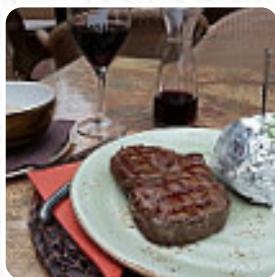

Un extenso menú de Hacienda Brasil Sl. de Calvià con todos los 16 comidas y bebidas lo encontrarás aquí en la lista. Para ofertas cambiantes por favor contacta por teléfono o a través de los datos de contacto en el sitio web con el dueño. Qué le gusta a [User](#) de Hacienda Brasil Sl.:

Lugar muy cuidadoso, agradable y con un ambiente romántico en las cenas, ya que tiene dim luz, velas. el servicio muy atento. la calidad y abundante comida. incluso tiene un buffet libre de ensaladas para acompañar el plato principal. Es un lugar muy dirigido por alemanes. Lo recomiendo si quieres comer carne con una gran variedad de guarnición, en abundantes proporciones y en un lugar digno de visitar para su detall... [leer más](#). Con hermoso clima se puede incluso ser atendido en la zona exterior. En el Hacienda Brasil Sl. en Calvià, se cocina **a la parrilla exquisita carne fresca preparada** y se sirve con deliciosos acompañamientos, en el bar, puedes relajarte con una *cerveza fría* u otras bebidas alcohólicas y no alcohólicas. También puedes esperar deliciosa cocina vegetariana, el restaurante proporciona también **menús del entorno europeo**.