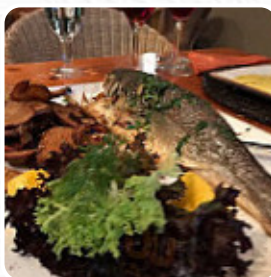

Un extenso menú de Hacienda Brasil Sl. de Calvià con todos los 16 comidas y bebidas lo encontrarás aquí en la lista. Para ofertas cambiantes por favor contacta por teléfono o a través de los datos de contacto en el sitio web con el dueño. Qué le gusta a [User](#) de Hacienda Brasil Sl.:

Lugar muy cuidadoso, agradable y con un ambiente romántico en las cenas, ya que tiene dim luz, velas. el servicio muy atento. la calidad y abundante comida. incluso tiene un buffet libre de ensaladas para acompañar el plato principal. Es un lugar muy dirigido por alemanes. Lo recomiendo si quieres comer carne con una gran variedad de guarnición, en abundantes proporciones y en un lugar digno de visitar para su detall... [leer más](#). Con hermoso clima se puede incluso ser atendido en la zona exterior. En el Hacienda Brasil Sl. en Calvià, se cocina **a la parrilla exquisita carne fresca preparada** y se sirve con deliciosos acompañamientos, en el bar, puedes relajarte con una *cerveza fría* u otras bebidas alcohólicas y no alcohólicas. También puedes esperar deliciosa cocina vegetariana, el restaurante proporciona también **menús del entorno europeo**.