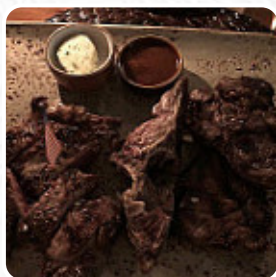

Un extenso menú de Hacienda Brasil Sl. de Calvià con todos los 16 comidas y bebidas lo encontrarás aquí en la lista. Para ofertas cambiantes por favor contacta por teléfono o a través de los datos de contacto en el sitio web con el dueño. Qué le gusta a [User](#) de Hacienda Brasil Sl.:

Lugar muy cuidadoso, agradable y con un ambiente romántico en las cenas, ya que tiene dim luz, velas. el servicio muy atento. la calidad y abundante comida. incluso tiene un buffet libre de ensaladas para acompañar el plato principal. Es un lugar muy dirigido por alemanes. Lo recomiendo si quieres comer carne con una gran variedad de guarnición, en abundantes proporciones y en un lugar digno de visitar para su detall... [leer más](#). Con hermoso clima se puede incluso ser atendido en la zona exterior. En el Hacienda Brasil Sl. en Calvià, se cocina **a la parrilla exquisita carne fresca preparada** y se sirve con deliciosos acompañamientos, en el bar, puedes relajarte con una *cerveza fría* u otras bebidas alcohólicas y no alcohólicas. También puedes esperar deliciosa cocina vegetariana, el restaurante proporciona también **menús del entorno europeo**.