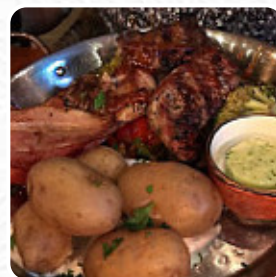

Un extenso menú de Hacienda Brasil Sl. de Calvià con todos los 16 comidas y bebidas lo encontrarás aquí en la lista. Para ofertas cambiantes por favor contacta por teléfono o a través de los datos de contacto en el sitio web con el dueño. Qué le gusta a [User](#) de Hacienda Brasil Sl.:

Lugar muy cuidadoso, agradable y con un ambiente romántico en las cenas, ya que tiene dim luz, velas. el servicio muy atento. la calidad y abundante comida. incluso tiene un buffet libre de ensaladas para acompañar el plato principal. Es un lugar muy dirigido por alemanes. Lo recomiendo si quieres comer carne con una gran variedad de guarnición, en abundantes proporciones y en un lugar digno de visitar para su detall... [leer más](#). Con hermoso clima se puede incluso ser atendido en la zona exterior. En el Hacienda Brasil Sl. en Calvià, se cocina **a la parrilla exquisita carne fresca preparada** y se sirve con deliciosos acompañamientos, en el bar, puedes relajarte con una *cerveza fría* u otras bebidas alcohólicas y no alcohólicas. También puedes esperar deliciosa cocina vegetariana, el restaurante proporciona también **menús del entorno europeo**.