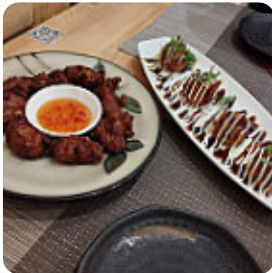

Un *completo* [menú de Ryu Ramen](#) de Barcelona con todos los 2 comidas y bebidas lo encontrarás aquí en el menú. Para ofertas estacionales o semanales por favor contacta por teléfono o a través de los datos de contacto en el sitio web con el dueño. El restaurante también ofrece la posibilidad de sentarse al aire libre y tomar algo si el clima es bueno. Lo que no le gusta a [Inmaculada Marroquín](#) de Ryu Ramen:

Falta de densidad e intensidad de sabor explosivo en las dos opciones que pedimos (miso que suele ser espeso y tonkotsu), huevo ajitsuke tamago bien realizado y cocinado, en su punto, chasu duro, poco sabor y poca grasa. La pasta sin saber si era casera era lo mejor del plato, muy buena. Servicio correcto, rápido y amable. A destacar asahi de barril. [Leer más](#). En el Ryu Ramen en Barcelona puedes **saborear ricas comidas vegetarianas recetas**, que están libres de cualquier carne animal o pescado, en el menú del día también hay una cantidad de platos asiáticos. La **cocina fusión asiática** es también una parte importante de Ryu Ramen.

Para aquellos a quienes la normal y generalmente conocida platos les resulta aburrida, deberían pueden abordarla con un espíritu de experimentación y probar alguna emocionante combinación de ingredientes probar, los invitados del restaurante también están encantados con la gran diversidad de diferentes especialidades de café y té, que el restaurante ofrece.