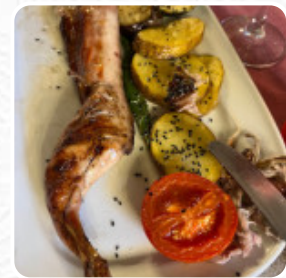

Un completo [menú de](#) La Casa Del Conill Olerdola de Olerdola con todos los 16 comidas y bebidas lo encontrarás aquí en la carta. Para ofertas estacionales o semanales por favor contacta por teléfono o a través de los datos de contacto en el sitio web con el dueño. Qué le gusta a [Jorge Lázaro](#) de La Casa Del Conill Olerdola:

¡Hemos ido a este restaurante de sant miquel de olerdola! un restaurante como los de antes, una antigua granja que te mueve al siglo pasado y la carta muy adecuada a la estética del local. la comida era excelente y el servicio muy amable. ¡Volveremos! [leer más](#). El restaurante también ofrece la posibilidad de sentarse al aire libre y ser atendido si el clima es bonito. La Casa Del Conill Olerdola de Olerdola es un **relajado café**, en el que puedes tomar un *humeante café* o un *caliente chocolate* con un snack o tarta a comer, Además, los **deliciosos** postres de este local no solo brillan en los ojos de nuestros pequeños invitados. Tienes la posibilidad de relajarte en el bar con una bebida alcohólica o no alcohólica después de comer (o durante la comida) también, con sus deliciosas dulces y picantes salsas y especias, las platos españolas son las favoritas de los visitantes.