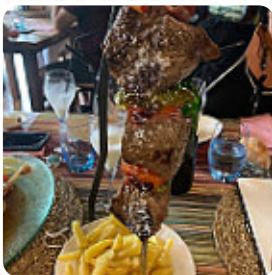

Un completo menú de El Petirrojo de Quintana de los Prados con todos los 2 menús y bebidas lo encontrarás aquí en la carta. Para **ofertas estacionales o semanales** por favor contacta por teléfono o a través de los datos de contacto en el sitio web con el dueño. Qué le gusta a [User](#) de El Petirrojo:

Mejor imposible. la decoración de platos y comida espectacular. el trato inmejorable del cristo. un éxito completo. el restaurante idílico. decoración del hermoso sitio. rústico y muy elegante. [leer más](#). Como invitado puedes usar el WiFi del restaurante gratis, dependiendo del estado del tiempo también puedes sentarte afuera y comer. Los espacios en el lugar son accesibles y por lo tanto no representan ningún problema para los clientes que usan sillas de ruedas o tienen limitaciones fisiológicas. En el El Petirrojo en Quintana de los Prados puedes probar ricas comidas vegetarianas menús, que están libres de cualquier carne animal o pescado, buenos platos **mediterráneos platos** digestibles también están en el menú. Las *dulces y picantes comidas españolas menús* en la cocina de la restaurante definitivamente son valiosas.