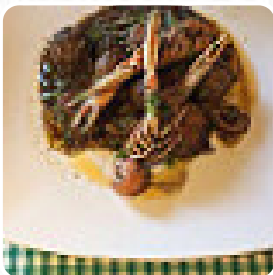

En esta website encontrarás el [menú completo](#) La Margarida de Pineda de Mar. Actualmente hay **16** comidas y bebidas a la venta. Para ofertas cambiantes por favor contacta directamente con el dueño del restaurante.

También puedes contactarlo a través de su sitio web. Qué le gusta a [User](#) de La Margarida:

Hem vingut a dinar avui al migdia i hem quedat encantats. El menjar està boníssim i les racions són considerables. A més a més, cal destacar que el seu servei és ràpid, ja que demanes i de seguida et porten el plat. Sense cap dubte el recomanem. Hem quedat encantats [leer más](#). El restaurante y sus espacios son accesibles y, por lo tanto, también pueden ser alcanzados con una silla de ruedas o limitaciones físicas, dependiendo del estado del tiempo también puedes sentarte afuera y dejarte atender. La Margarida de Pineda de Mar, es un local que sirve dulce y picante platos españoles tradicionales, el restaurante sirve sin embargo también *recetas típicos de Europa*. También se ofrecen platos mediterráneos fáciles de digerir para elegir, es posible relajarse en el bar con una **recién tirada** u otras bebidas alcohólicas y no alcohólicas.