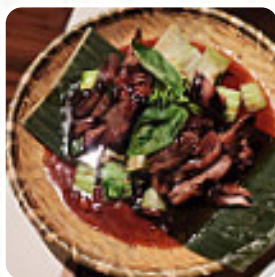

La **carta de Maiia Thai** 's de Madrid incluye 16 menús. En promedio los menús o bebidas en la [el menú](#) cuestan aproximadamente 10 €. Las categorías pueden ser visualizadas en la carta de menú a continuación. Qué le gusta a [Hugo Alcántar](#) de Maiia Thai:

comida muy bien preparada. no es auténtico tailandés ya que se han hecho algunos cambios para que coincida con el paladar español. el precio del menú del mediodía (13€ bastante barato por la cantidad y calidad de la comida que sirven. el sitio está generalmente lleno tan mejor libro. [leer más](#). Puedes en el Maiia Thai de Madrid **saborear apetitosas comidas vegetarianas recetas**, en las que no entró en juego ni carne animal ni pescado, con las populares especias y salsas de pescado se preparan aquí platos tailandeses platillos preparados. La cocina fusión asiática es también una parte importante de Maiia Thai. Para aquellos a quienes la normal y generalmente conocida comida les resulta común, deberían deberían abordarla con un espíritu de experimentación y probar alguna inesperada combinación de ingredientes probar, en el menú del día también hay una cantidad de *platos menús*.