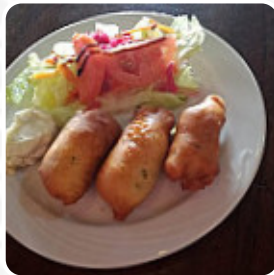

Carta de menús El Ruedo

<https://carta.menu>

Pastora Pavón, 22. 41410. Carmona, SEVILLA, Arroyo del Matadero, Spain
+34672363068

Aquí encontrarás el [menú de El Ruedo](#) en Arroyo del Matadero. Actualmente hay **16** menús y bebidas en la carta. ofertas cambiantes puedes consultarlas por teléfono. Qué le gusta a [Lidia Lerma](#) de El Ruedo: Nunca había ido a comer aquí, busqué áreas de google donde comer waquita desde donde vivo y vi algunas fotos de este lugar y las evaluaciones. Bueno, sí, un gran éxito! los platos muy llenos y muy amables trabajadores. Dejo algunas fotos que hice a los platos. ¡Todo exquisito! la parte superior del chipirón placa fantástica, el buen adobo promedio, el aderezo y la fritura, excelente! y pedimos puddle para probarlo y... [leer más](#). Con agradable clima se puede incluso tomar algo en la zona exterior. Lo que no le gusta a [Patricia Cornejo](#) de El Ruedo:

La higiene es a veces escasa, vasos sucios y otro pelo en algunos platos. Si no fuera por lo bueno que es o vendría la comida. Los dueños siempre te responden mal y te miran sobre el hombro. [leer más](#). El Ruedo de Arroyo del Matadero sirve **exquisita, buena cocina mediterránea bien tolerada** con sus típicos menús, recetas de España, cautivan a los invitados con sus picantes dulces y picantes salsas y especias. El restaurante ofrece una abundante variedad de deliciosas tapas, que seguramente vale la pena probar, para el desayuno aquí se sirve un sabroso desayuno.

Carta de menús El Ruedo

Bebidas no alcohólicas

AGUA

Platos principales

ENSALADA

Snacks

CROQUETAS

Indio

BEBIDAS

Este tipo de platos se sirven

ENSALADA

Restaurant Category

POSTRE

MEDITERRANEA

Ingredientes utilizados

QUESO