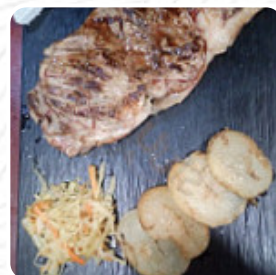

En esta sitio web encontrarás el [menú completo](#) La Arboleda de Tomares. Actualmente hay 9 platos y bebidas a la venta. Para *ofertas cambiantes* por favor contacta directamente con el propietario del restaurante. También puedes contactarlo a través de su sitio web. Qué le gusta a [User](#) de La Arboleda:

Cada día fui a cenar allí, la camarera, el cocinero y el dueño son gente maravillosa y muy amable. el lugar es limpio y hermoso, el servicio es rápido y los precios son bastante buenos. 100% recomendado. [leer más](#). En La Arboleda en Tomares te ofrecen por la mañana un abundante brunch y puedes comer todo lo que desees disfrutar, las recetas españolas con sus picantes dulces y picantes salsas y especias son populares entre los visitantes. Por supuesto, también se incorporan los más variados ingredientes en las más extraordinarias combinaciones y variaciones - siguiendo el lema de la **cocina fusión** en la oferta culinaria, además, a los invitados les encanta la creativa combinación de diferentes comidas con nuevos y en parte experimentales productos - un buen ejemplo de una exitosa **fusión asiática**.