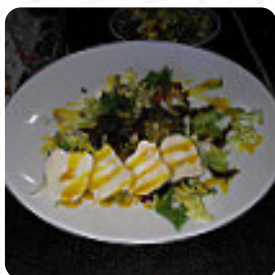

En esta sitio web encontrarás el [menú completo](#) La Arboleda de Tomares. Actualmente hay 9 platos y bebidas a la venta. Para *ofertas cambiantes* por favor contacta directamente con el propietario del restaurante. También puedes contactarlo a través de su sitio web. Qué le gusta a [User](#) de La Arboleda:

Cada día fui a cenar allí, la camarera, el cocinero y el dueño son gente maravillosa y muy amable. el lugar es limpio y hermoso, el servicio es rápido y los precios son bastante buenos. 100% recomendado. [leer más](#). En La Arboleda en Tomares te ofrecen por la mañana un abundante brunch y puedes comer todo lo que desees disfrutar, las recetas españolas con sus picantes dulces y picantes salsas y especias son populares entre los visitantes. Por supuesto, también se incorporan los más variados ingredientes en las más extraordinarias combinaciones y variaciones - siguiendo el lema de la **cocina fusión** en la oferta culinaria, además, a los invitados les encanta la creativa combinación de diferentes comidas con nuevos y en parte experimentales productos - un buen ejemplo de una exitosa **fusión asiática**.