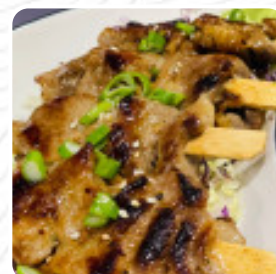

Un extenso menú de Thai Menorca La Boyera de Binissafuller con todos los **13** menús y bebidas lo encontrarás aquí en la carta. Para ofertas estacionales o semanales por favor contacta por teléfono o a través de los datos de contacto en el sitio web con el dueño. Qué le gusta a [User](#) de Thai Menorca La Boyera:

Muy auténtico tailandés. Hughly recommend the Laab Kai, and the Pad Krapaw Rooms: 5 Service: 5 Ubicación: 5 Hotel highlights: Quiet, Kid-friendly, Great value [leer más](#). Lo que no le gusta a [User](#) de Thai Menorca La Boyera:

La comida buena. El servicio correcto, los camareros son amables y educados, aunque el propietario es algo especial. Pedimos cambiar una salsa que tenía pescado para otro que no lo tenía para comer un plato completamente [vegetariano](#) y se negó directamente. Hay algunas mesas afuera para fumar con un jardín muy agradable pero no nos dejaron sacar las cervezas antes de comer mientras esperábamos o el café cuando termina... [leer más](#). El Wlan del local puedes usarlo gratis, y en los espacios accesibles también llegan invitados con silla de ruedas o con discapacidades fisiológicas. Si el clima lo permite, también puedes ser atendido en el área exterior. La gran selección de [especialidades de café y té](#) aumenta considerablemente el valor de una visita a Thai Menorca La Boyera, **platos tailandeses menús** se preparan aquí con las populares especias y salsas (de pescado) cocinadas. También puedes esperar *fin a cocina vegetariana*, Puedes tomarte un respiro en el bar con una recién tirada u otras bebidas alcohólicas y no alcohólicas.