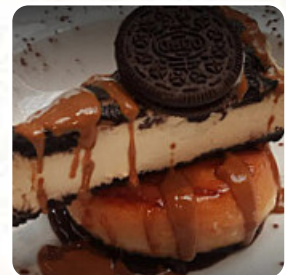

Carta de menús Sublime World Plaza Mayor

<https://carta.menu>

C. De Concepción Jerónima, 28, Madrid, Spain

La carta de Sublime World Plaza Mayor de Madrid comprende aproximadamente **137** diferentes platos y bebidas. En promedio pagarás por un plato / bebida alrededor de 7 €. El restaurante ofrece Wlan gratis para sus clientes. Si quieres degustar **platos americanos deliciosos como hamburguesas o barbacoa**, entonces Sublime World Plaza Mayor en Madrid es el lugar ideal para ti, Además, los *dulces postres* de la casa no solo brillan en los ojos de nuestros pequeños invitados. Con pescado fresco, carne, así como frijoles y patatas, también se cocina al estilo sudamericano aquí, naturalmente, tienes que probar las deliciosas hamburguesas que vienen con acompañamientos como patatas fritas, ensaladas o cuñas presentadas.