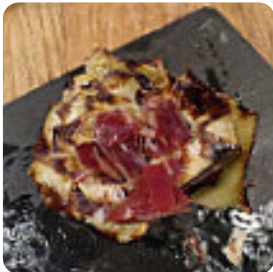

En esta página web encontrarás el [menú completo](#) Morao Tapas de Ciudad Lineal. Actualmente hay 84 menús y bebidas disponibles. Para ofertas cambiantes por favor contacta directamente con el propietario del restaurante. También puedes contactarlo a través de su sitio web. Qué le gusta a [User](#) de Morao Tapas: Comimos entre semana de menú, una carta amplia y la comida está muy buena, pero..... el plato en sí está muy grasiento y lleno de dedos y son muuuuy lentos. [leer más](#). Si el tiempo es agradable, también puedes tomar algo al aire libre, y en los locales accesibles también llegan visitantes con silla de ruedas o con limitaciones físicas. Lo que no le gusta a [User](#) de Morao Tapas:

Este era uno de los sitios a los que solía ir frecuentemente por su gran variedad y su buena relación calidad/precio. Volví ayer después de mucho tiempo y me decepcionó, no tiene ni la variedad ni la calidad de antes, todo lo contrario. Entre otras cosas los huevos revueltos con foie son patatas recalentadas y una lámina de algo parecido al foie...la cantidad escasa y el precio alto. Ya no es lo de antes. No volverem... [leer más](#). Si después de terminar el trabajo aún quieres una cerveza y pasar tiempo con amigos, Morao Tapas de Ciudad Lineal es un buen bar, ligeros platos **mediterráneos comidas** digestibles también están en el menú. De manera similar, el restaurante sirve una gran selección de deliciosas tapas, que sin duda valen la pena probar, con sus picantes dulces y picantes salsas y especias, las menús españolas son las favoritas de los visitantes.