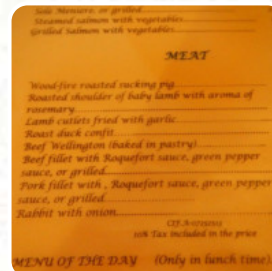

Carta de menús Es Recó de Randa

<https://carta.menu>

Font 21, 07629 Randa, Lluçmajor, Spain

+34971660997,+34971660993 - <http://www.esrecoderanda.com>

En esta página de inicio encontrarás el menú completo Es Recó de Randa de Lluçmajor. Actualmente hay 7 platos y bebidas disponibles. Para *ofertas estacionales o semanales* por favor contacta directamente con el dueño del restaurante. También puedes contactarlo a través de su sitio web. El restaurante y sus espacios son accesibles y, por lo tanto, también pueden ser alcanzados con una silla de ruedas o limitaciones fisiológicas, dependiendo del clima también puedes sentarte afuera y comer y beber. Es Recó de Randa de Lluçmajor proporciona **deliciosa, buena cocina mediterránea bien tolerada** con sus típicos menús, la carta también incluye deliciosos platos vegetarianos. Las picantes comidas españolas recetas de la cocina de la restaurante son también recomendables, el restaurante sirve sin embargo también **recetas típicos de Europa**.

Carta de menús Es Recó de Randa

Snacks

CROQUETAS

Antipasti - Entrantes

CARPACCIO

Pescado y marisco

ARROZ NEGRO

Cereals

Este tipo de platos se sirven

POSTRES

PAN

CORDERO

Ingredientes utilizados

TERNERA

VIAJAR

CARNE DE RES