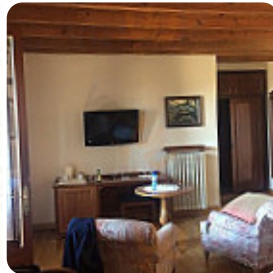

Carta de menús Es Recó de Randa

<https://carta.menu>

Font 21, 07629 Randa, Lluçmajor, Spain

+34971660997,+34971660993 - <http://www.esrecoderanda.com>

En esta página de inicio encontrarás el menú completo Es Recó de Randa de Lluçmajor. Actualmente hay 7 platos y bebidas disponibles. Para *ofertas estacionales o semanales* por favor contacta directamente con el dueño del restaurante. También puedes contactarlo a través de su sitio web. El restaurante y sus espacios son accesibles y, por lo tanto, también pueden ser alcanzados con una silla de ruedas o limitaciones fisiológicas, dependiendo del clima también puedes sentarte afuera y comer y beber. Es Recó de Randa de Lluçmajor proporciona **deliciosa, buena cocina mediterránea bien tolerada** con sus típicos menús, la carta también incluye deliciosos platos vegetarianos. Las picantes comidas españolas recetas de la cocina de la restaurante son también recomendables, el restaurante sirve sin embargo también **recetas típicos de Europa**.