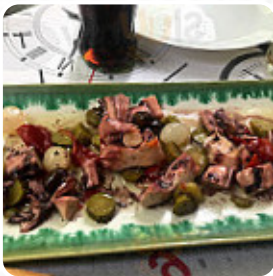

En esta página web encontrarás el [menú completo](#) Asador La Granja de [Ossa de Montiel](#). Actualmente hay 15 platos y bebidas disponibles. Para ofertas cambiantes por favor contacta directamente con el propietario del restaurante. También puedes contactarlo a través de su sitio web. Qué le gusta a [User](#) de Asador La Granja: Comíamos ayer y todo fenomenal, el hermoso sitio, el exquisito tratamiento y comida, las carnes a la parrilla en el horno de madera, las pizzas, los postres. totalmente recomendado. [leer más](#). Si el clima es agradable, también puedes tomar algo al aire libre, y en los espacios accesibles también llegan clientes con silla de ruedas o con limitaciones físicas. En el Asador La Granja en Ossa de Montiel, se cocina a la parrilla exquisita artículos de parrilla fresca asada y se sirve con deliciosos acompañamientos, también la sabrosa [pizza](#), que se hornea recién salida del horno de manera tradicional en el horno de leña, no deberías perderte. Espera disfrutar de **sabrosos platos vegetarianos platillos**, Además, los *platillos y comidas saludables y livianas platos* en el menú son de los favoritos de los clientes.