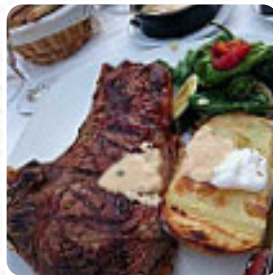

En esta sitio web encontrarás el [menú completo](#) Pizzeria Antonella de Manacor. Actualmente hay 15 menús y bebidas disponibles. Para *ofertas cambiantes* por favor contacta directamente con el propietario del restaurante.

También puedes contactarlo a través de su sitio web. Qué le gusta a [User](#) de Pizzeria Antonella:

Los peces son muy ricos, son frescos y grandes. vienen con buena guarnición. El personal del restaurante es súper amable. increíbles vistas para codiciar mandia. amplio aparcamiento. punto negativo; no aceptan ningún tipo de tarjetas. sólo efectivo/sólo efectivo. [leer más](#). El restaurante y sus instalaciones son accesibles y, por lo tanto, también pueden ser alcanzados con una silla de ruedas o discapacidades físicas, dependiendo del clima también puedes sentarte afuera y tomar algo. El Pizzeria Antonella de Manacor tiene menús en oferta que son típicos de Europa, las menús españolas con sus sabrosas salsas y especias son populares entre los visitantes. Adicionalmente, te espera una típica cocina italiana incluyendo sabrosos clásicos como la [pizza](#) y la pasta, Puedes tomarte un respiro en el bar con una **recién tirada** u otras bebidas alcohólicas y no alcohólicas.