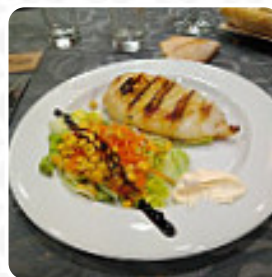

Carta de menús Cerveceria Casa Candy

<https://carta.menu>

Av. Suecia 4, Valencia I-46010, España, Spain

+34607232930

El posada de Valencia ofrece 15 distintos comidas y bebidas en la el menú a un precio promedio de 12 €. Para el desayuno puedes disfrutar en Cerveceria Casa Candy un **sustancioso brunch** libremente a tu gusto, Además, los **deliciosos postres** de la casa no solo brillan en los platos de los niños y en los ojos de los niños. Die picantes comidas españolas platos de la cocina del casa también son recomendables.