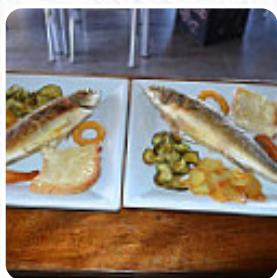

Carta de menús Darwing Beach

<https://carta.menu>

Passeig Maritim, Deltebre, Spain

+34606744058 - <https://deltanatur.es/category/restaurante>

Aquí encontrarás el **menú de Darwing Beach** en Deltebre. Actualmente hay **14** menús y bebidas en la lista. Ofertas estacionales o semanales puedes consultarlas por teléfono. Qué le gusta a [User](#) de Darwing Beach: Nosotros fuimos a comer el 25-8-23. El servicio fue bueno. La comida estaba bien. No es un restaurante 5 estrellas, pero bien. El personal amable. No es muy caro, en comparación con los restaurantes de la zona. Tiene la playa a 10 segundos del restaurante. ADVERTENCIA. Si te encuentras por allí cuando se haga de noche, llévate repelente de mosquitos!!! [Leer más](#). El restaurante también ofrece la posibilidad de sentarse al aire libre y tomar algo si el clima es bueno, y en los espacios accesibles también llegan invitados con silla de ruedas o con limitaciones fisiológicas. El Darwing Beach originario de Deltebre brinda varios sabrosos platos de mariscos patillos, Porlamanñana se ofrece aquí un **variado brunch**. También se ofrecen platos mediterráneos ligeros en el menú, las platos españolas con sus *sabrosas sabrosas salsas y especias* son populares entre los invitados.

Carta de menús Darwing Beach

Bebidas alcohólicas

CERVEZA

Platos principales

CALAMARI

Salsas

SALSA MARINARA

Pescado y marisco

SALSA

Este tipo de platos se sirven

OSTRAS

Ingredientes utilizados

POLLO

MARISCOS

VIAJAR

CARNE DE RES