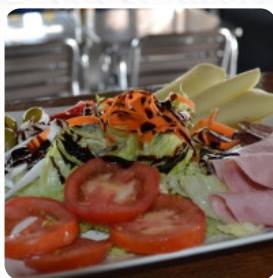

Carta de menús Darwing Beach

<https://carta.menu>

Passeig Maritim, Deltebre, Spain

+34606744058 - <https://deltanatur.es/category/restaurante>

Aquí encontrarás el **menú de Darwing Beach** en Deltebre. Actualmente hay **14** menús y bebidas en la lista. Ofertas estacionales o semanales puedes consultarlas por teléfono. Qué le gusta a [User](#) de Darwing Beach: Nosotros fuimos a comer el 25-8-23. El servicio fue bueno. La comida estaba bien. No es un restaurante 5 estrellas, pero bien. El personal amable. No es muy caro, en comparación con los restaurantes de la zona. Tiene la playa a 10 segundos del restaurante. ADVERTENCIA. Si te encuentras por allí cuando se haga de noche, llévate repelente de mosquitos!!! [Leer más](#). El restaurante también ofrece la posibilidad de sentarse al aire libre y tomar algo si el clima es bueno, y en los espacios accesibles también llegan invitados con silla de ruedas o con limitaciones fisiológicas. El Darwing Beach originario de Deltebre brinda varios sabrosos platos de mariscos patillos, Porlamanñana se ofrece aquí un **variado brunch**. También se ofrecen platos mediterráneos ligeros en el menú, las platos españolas con sus *sabrosas sabrosas salsas y especias* son populares entre los invitados.

Carta de menús Darwing Beach

Bebidas alcohólicas

CERVEZA

Platos principales

CALAMARI

Salsas

SALSA MARINARA

Pescado y marisco

SALSA

Este tipo de platos se sirven

OSTRAS

Ingredientes utilizados

POLLO

MARISCOS

VIAJAR

CARNE DE RES