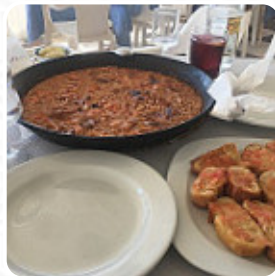

Aquí encontrarás el menú de Tele & Salva en Playa del Serrallo. Actualmente hay 12 comidas y bebidas en la carta. *Ofertas estacionales o semanales* puedes consultarlas por teléfono. Qué le gusta a [User](#) de Tele & Salva:

Si sabes a lo que vas, y dónde estás, te gustará. A mí me encanta, a mi mujer menos -los neones no son lo suyo-. Volveré la próxima temporada, y la siguiente. Yo sé a lo que voy y lo que pedir. Cuando está saturado -en agosto-, no esperes que te atiendan como si fueras su único cliente. Las vistas del mar estupendas (pena de paseo marítimo con coches). Las paellas se toman su tiempo. Local limpio y el aceite es bueno... [leer más](#). El local también ofrece la posibilidad de sentarse al aire libre y comer y beber si el clima es agradable. Si buscas más emoción que simplemente comer y beber, la encontrarás en este **bar deportivo**. Disfruta de pequeños bocadillos y platos mientras miras partidos de fútbol, tenis o Fórmula 1 en vivo, también hay exquisitos platos vegetarianos en la carta. Después de comer (o mientras lo haces) tienes la opción de aún relajarte en el bar con una bebida alcohólica o sin alcohol, para el desayuno aquí se sirve un **sabroso desayuno**.