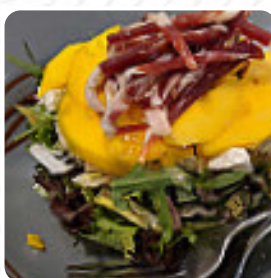

En esta sitio web encontrarás el [menú completo](#) La Siesta Lounge de Córdoba. Actualmente hay 15 platos y bebidas a la venta. Para ofertas cambiantes por favor contacta directamente con el propietario del restaurante.

También puedes contactarlo a través de su sitio web. Qué le gusta a [User](#) de La Siesta Lounge:

Saborizamos la salchicha, las berenjenas con miel, croquetas de pringa y pan de bao con torque, y todo exquisito. para tener en cuenta que las raciones son bastante grandes! buen tratamiento al cliente y servicio rápido. para volver una y otra vez (mejor con reserva) [leer más](#). El La Siesta Lounge de Córdoba sirve platos que puedes encontrar en toda Europa, aquí se sirve por la mañana un rico en variantes brunch. Además, se ofrecen **platos mediterráneos fáciles de digerir** para elegir, además, a los invitados les encanta la creativa combinación de diferentes menús con nuevos y en parte experimentales productos - un buen ejemplo de una exitosa *fusión asiática*.