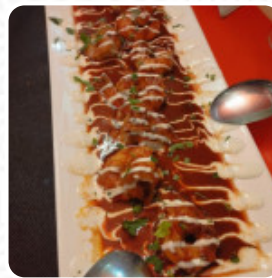

En esta página de inicio encontrarás el menú completo El Don de Santa Cruz de Bezana. Actualmente hay 10 platos y bebidas a la venta. Para ofertas estacionales o semanales por favor contacta directamente con el propietario del restaurante. También puedes contactarlo a través de su sitio web. Qué le gusta a [User](#) de El Don: Probamos el menú degustación ya que nunca habíamos ido a un [mexicano](#) y estaba todo buenísimo, además el chico nos fue explicando cada plato y la sangría muy rica Repetiremos pronto [leer más](#). Lo que no le gusta a [User](#) de El Don:

En general pasable pero lo que me doy cuenta es que la comida me parece muy poquita...deberían de ponerme un poco más al plato ya que uno está pagando un dinero que por cierto baratos no son los platos [leer más](#). Si quieres intentar **platos americanos deliciosos como hamburguesas o barbacoa**, entonces El Don en Santa Cruz de Bezana es el lugar ideal para ti, particularmente se emocionan muchos visitantes por la variada, sabrosa cocina mexicana. Además de pequeños snacks y dulces trozos, también hay bebidas frías y calientes y pasteles, platos de España, cautivan a los clientes con sus **picantes sabrosas salsas y especias**.