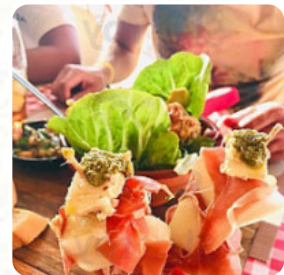

## ***Carta de menús Webers Gran Canaria***

<https://carta.menu>

Lugar Playa De Amadores, 35138 Mogán, Spain  
+34610953022 - <http://www.webersgrancanaria.com/>

Un extenso [menú de Webers Gran Canaria](#) de Mogán con todos los 15 platos y bebidas lo encontrarás aquí en el menú. Para *ofertas cambiantes* por favor contacta por teléfono o a través de los datos de contacto en el sitio web con el dueño. Qué le gusta a [User](#) de Webers Gran Canaria:  
(traducido por google) gracias a su arena rellena, la playa es muy bonita y no tan ventosa ni tormentosa como en playa del inglés. hay hamacas y sombrillas, así como algunas pequeñas tiendas y restaurantes y un baño, 60 ct. abrada. (Original) der Strand ist sehr schön und nicht so windig oder stürmisch wie in playa del ingles dank seiner rasierten Sand. Es gibt Sonnenliegen und Sonnenschirme sowie Hintergrund einige kleine Geschäfte und Restaurants sowie eine Toilette, 60 ct. betritt. Un poquito de esto y un poquito de aquello, eso es lo que te ofrece el restaurante con sus apreciadas **Tapas**, también hay exquisitos platos vegetarianos en la carta. Incluso si uno solo tiene un poco hambre, puede disfrutar de uno de los sabrosos sándwiches, una saludable ensalada o algún otro snack, el restaurante ofrece también **comidas del entorno europeo**.

## ***Este tipo de platos se sirven***

HAMBURGUESA

SÁNDWICH

PANINI