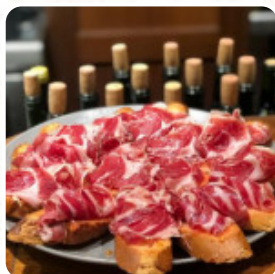

Aquí encontrarás el [menú de Txapela Passeig De Gracia](#) en Barcelona. Actualmente hay 15 menús y bebidas en la lista. ofertas cambiantes puedes consultarlas por teléfono. Qué le gusta a [User](#) de Txapela Passeig De Gracia:

un restaurante en un paseo de gracia que cumple su propósito muy bien. la atención se miró y ayuna las porciones más bien pequeñas, la decoración es atractiva y los muebles cómodos. cuidado en el bar da otra sensación [leer más](#). El restaurante también ofrece la posibilidad de sentarse al aire libre y ser atendido si el clima es bueno, y hay gratis Wlan. Txapela Passeig De Gracia de Barcelona sirve deliciosa, buena cocina mediterránea bien tolerada con sus típicos platos, además, los visitantes del local disfrutan la extensa selección de diferentes especialidades de café y té, que el restaurante tiene disponibles. El restaurante también ofrece una amplia selección de **deliciosas tapas**, que seguramente vale la pena probar, para el desayuno aquí se sirve un **sabroso desayuno**.