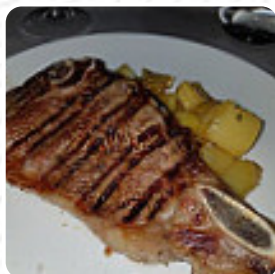

Un extenso [menú de](#) Can Co Absis de [Amer](#) con todos los **15** platos y bebidas lo encontrarás aquí en el menú. Para ofertas cambiantes por favor contacta por teléfono o a través de los datos de contacto en el sitio web con el dueño. Qué le gusta a [User](#) de Can Co Absis:

Durante mucho tiempo no visitamos el restaurante; de hecho no habíamos estado en su nueva ubicación en amer. aprovechando el regreso de la cerdanya, hemos organizado los tiempos para comer aquí. y, como siempre, ha sido excelente que hemos tomado el menú del día, con los siguientes platos: Primer Cus-cus y empedrat los dos muy bien preparados y los mejores presentseconds: lomo de cerdo a los platos los dos postres, f... [leer más](#). El restaurante ofrece W-LAN gratuito para sus clientes, y en los locales accesibles también llegan invitados con silla de ruedas o con discapacidades físicas. Si el clima lo permite, también puedes comer en el área exterior. ¿Solo comer y beber te parece demasiado ordinario? Entonces una visita a este **bar deportivo** es justo lo que necesitas: además de pequeños bocadillos y menús puedes ver los últimos partidos de fútbol, tenis o Fórmula 1, además, a los clientes les encanta la exitosa combinación de diferentes comidas con nuevos y parcialmente experimentales ingredientes - un buen ejemplo de una exitosa fusión asiática. Prueba también las picantes comidas españolas menús de la cocina del casa, son recomendables, Además, los *encantadores* postres de este establecimiento no solo brillan en los platos de los niños y en los ojos de los niños.