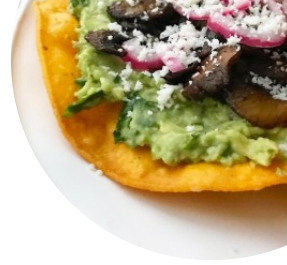

Carta de menús Pamboleria Es Botifarro

Bebidas alcohólicas

CERVEZA

Platos principales

CALAMARI

Snacks

CROQUETAS

Starters & Salads

PATATAS FRITAS

Fischsgerichte

PAELLA

Condiments and Sauces

LANGOSTINOS

Tapas

CALAMARES FRITOS

PATATAS BRAVAS

Este tipo de platos se sirven

HAMBURGUESA

TAPAI

TOSTADAS

Ingredientes utilizados

MARISCOS

CARNE

PAPAS

AJO