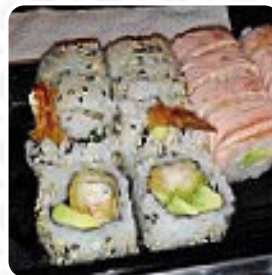

Carta de menús Ruixian Sushi

<https://carta.menu>

Calle México 26, 08004 Barcelona, Spain

+34933256443 - <http://www.ruixiansushi.eu/>

Aquí encontrarás el [menú de Ruixian Sushi](#) en Barcelona. Actualmente hay 15 menús y bebidas en el menú. [ofertas cambiantes](#) puedes consultarlas por teléfono. Qué le gusta a [User](#) de Ruixian Sushi: Delicioso y la entrega muy rápida, solo falta poder agregar extra de wasabi en la orden a través de just eat. El arroz de buen sabor y textura y se nota el producto fresco Normalmente pido makis, California y fideos salteados con verduras o arroz al curry, todo muy rico. Mi favorito... El maki tempura de la serie dragón [leer más](#). Los invitados aman cuando la cocina asiática se encuentra con un poco de creatividad. Justo eso es lo que puedes esperar en Ruixian Sushi de Barcelona, con su **no convencional cocina fusión asiática** - la mezcla perfecta de lo lo que conoces se encuentra con el mundo aventurero de la cocina de fusión, en la carta también hay una cantidad de platos recetas. Muchas verduras frescas de la cosecha, pescado y carne se utilizan en la saludable cocina japonesa de Ruixian [Sushi](#), entre las especialidades de este establecimiento son particularmente los **Sushi** y Inside-Out.

Carta de menús Ruixian Sushi

Platos principales

SUSHI

Extras

WASABI

Sandwiches

SÁNDWICH CALIFORNIANO

Aperitivo