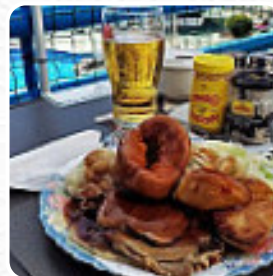

Carta de menús Eldon House Pub

<https://carta.menu>

106c. C. Paraiso Del Sur Playa Paraiso, Adeje, Spain
+34922741369 - <http://eldonhousetenerife.com/>

En esta página web encontrarás el [menú completo](#) Eldon House Pub de Adeje. Actualmente hay **15** comidas y bebidas a la venta. Para ofertas estacionales o semanales por favor contacta directamente con el propietario del restaurante. También puedes contactarlo a través de su sitio web. Qué le gusta a [User](#) de Eldon House Pub: I went at the end of August 2020 for their Sunday Roast. Simply amazing. A great, hearty meal for a great price. Social distancing was easy to do which was a huge plus for me. The owners are lovely, warm and hospitable and struck up kind conversation with me. Would definitely go back and strongly recommend! [leer más](#). El restaurante y sus instalaciones son accesibles y, por lo tanto, también pueden ser alcanzados con una silla de ruedas o discapacidades físicas, y hay sin costo W-LAN. Si el tiempo lo permite, también puedes tomar algo en el área exterior. La gran variedad de especialidades de café y té aumenta considerablemente el valor de una visita a Eldon House Pub, aquí es donde la [barbacoa](#) se prepara fresca a la llama abierta a la parrilla. Si quieres venir a desayunar, hay un variado brunch listo para ti, los invitados aman tener la oportunidad de ver los más recientes juegos o carreras en la gran pantalla en este *bar deportivo* seguir, además de disfrutar de la comida y las bebidas.