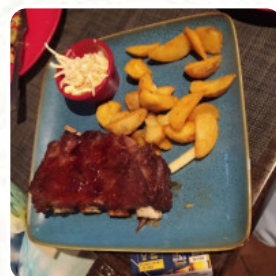

Carta de menús Cerveceria Masquecanas

<https://carta.menu>

Cami L'atall Zona Passeig, 21F, Alcalà de Xivert, Spain

+34675476051,+34655576353 - <http://www.facebook.com/CerveceriaMasQueCanas>

Un extenso menú de Cerveceria Masquecanas de Alcalà de Xivert con todos los **13** menús y bebidas lo encontrarás aquí en la carta. Para *ofertas estacionales o semanales* por favor contacta por teléfono o a través de los datos de contacto en el sitio web con el dueño. Qué le gusta a [User](#) de Cerveceria Masquecanas: lugar súper recomendado. espacio para compartir y disfrutar de la tranquilidad y también buena música. Mar, gerente del local, se ha comportado muy bien con nosotros. repetimos 100.% Gracias hermosa. [leer más](#). Si tienes hambre de la picante cocina sudamericana, encontrarás lo que buscas aquí: sabrosos comidas, preparados con pescado, mariscos y carne, pero también maíz, frijoles y papas están en el menú, del mismo modo, los invitados del establecimiento prefieren la gran variedad de variadas especialidades de café y té, que el restaurante proporciona. También se ofrecen **platos mediterráneos ligeros** en el menú, Además, las encantadoras golosinas de este local no solo brillan en los platos de los niños y en los ojos de los niños.