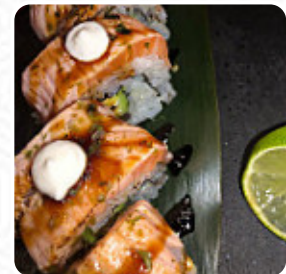

Carta de menús Tanabata Sushi Drinks

<https://carta.menu>
Calle Balbino Marrón, 5, Sevilla, Spain
+34955053969

La carta de Tanabata Sushi Drinks 's de Sevilla incluye **23** comidas. En promedio los comidas o bebidas en la la carta cuestan aproximadamente 5 €. Las categorías pueden ser visualizadas en la carta de menú a continuación. Qué le gusta a User de Tanabata Sushi Drinks: