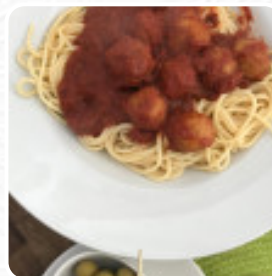

Aquí encontrarás el [menú de Rosello Tapas Pizza](#) en Málaga. Actualmente hay **74** comidas y bebidas en la carta. *Ofertas estacionales o semanales* puedes consultarlas por teléfono. En Rosello Tapas [Pizza](#) de Málaga se prepara deliciosa [pizza](#) utilizando un proceso heredado [fresco](#).