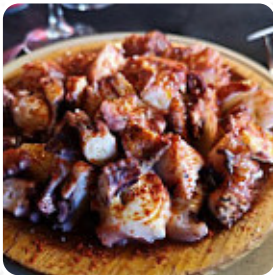

Carta de menús Meson El Pueblo

<https://carta.menu>

C/ Galicia, 6 Esq. Av.L'Estatut, Rubí, Spain

+34936973703 - <https://www.facebook.com/MESON-EL-PUEBLO-233859949974819/>

En esta página de inicio encontrarás el menú completo Meson El Pueblo de Rubí. Actualmente hay 15 platos y bebidas a la venta. Para ofertas estacionales o semanales por favor contacta directamente con el dueño del restaurante. También puedes contactarlo a través de su sitio web. Qué le gusta a [User](#) de Meson El Pueblo: excelente restaurante en todos los aspectos, alta calidad de los platos, ratio de calidad con precio, variedad de vinos y más que la atención correcta del personal. altamente recomendado. [leer más](#). Lo que no le gusta a [loana lovan](#) de Meson El Pueblo:

No comentaré la calidad de la comida porque he visto sitios peores! Pero por pedir 3€ de suplemento por pedir un tenedor para que mi marido pruebe mi menú , esto es lucro total! Mi pregunta es, para usar un baño limpio, cuanto me puede pedir??? Porque la limpieza deja mucho que desear y más en estos tiempos !!!! [leer más](#). Meson El Pueblo de Rubí es un buen lugar para un bar, si después de **finalizar el día laboral quieres algo** y sentarte con amigos o solo, Comidas de España, cautivan a los clientes con sus picantes sabrosas salsas y especias. Si aún puedes tomar un postre algo una sobremesa, Meson El Pueblo no decepciona con su gran **selección de postres**, también aman los invitados del restaurante la amplia selección de especialidades de café y té más diferentes que el restaurante tiene para ofrecer.

SOPA

Sushi Or Sashimi

PULPO

Café

CAFÉ

Hot Drinks - Coffee

CORTADO

Este tipo de platos se sirven