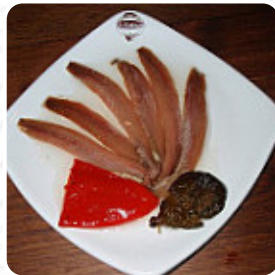

En esta página de inicio encontrarás el menú completo Meson El Pueblo de Rubí. Actualmente hay 15 platos y bebidas a la venta. Para ofertas estacionales o semanales por favor contacta directamente con el dueño del restaurante. También puedes contactarlo a través de su sitio web. Qué le gusta a [User](#) de Meson El Pueblo: excelente restaurante en todos los aspectos, alta calidad de los platos, ratio de calidad con precio, variedad de vinos y más que la atención correcta del personal. altamente recomendado. [leer más](#). Lo que no le gusta a [loana lovan](#) de Meson El Pueblo:

No comentaré la calidad de la comida porque he visto sitios peores! Pero por pedir 3€ de suplemento por pedir un tenedor para que mi marido pruebe mi menú , esto es lucro total! Mi pregunta es, para usar un baño limpio, cuanto me puede pedir??? Porque la limpieza deja mucho que desear y más en estos tiempos !!!! [leer más](#). Meson El Pueblo de Rubí es un buen lugar para un bar, si después de **finalizar el día laboral quieres algo** y sentarte con amigos o solo, Comidas de España, cautivan a los clientes con sus picantes sabrosas salsas y especias. Si aún puedes tomar un postre algo una sobremesa, Meson El Pueblo no decepciona con su gran **selección de postres**, también aman los invitados del restaurante la amplia selección de especialidades de café y té más diferentes que el restaurante tiene para ofrecer.