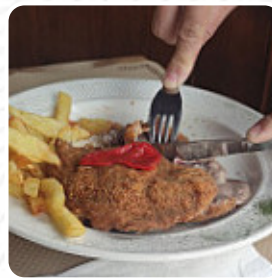

Carta de menús Rio Grande

<https://carta.menu>

Avenida Covadonga 17, Cangas de Onís, Spain
(+34)985848317,(+34)985086561

La carta de Rio Grande 's de Cangas de Onís incluye **15** comidas. En promedio los comidas o bebidas en la el menú cuestan aproximadamente 9 €. Las categorías pueden ser visualizadas en la carta de menú a continuación. Qué le gusta a User de Rio Grande: para un bar de cojonudo de los de toda la vida donde he tenido un pinchazo de tortilla como Dios envía, sin la necesidad de la postura de que otros bares se gastan en la zona y donde también destacar la amabilidad de los 2 camareros que nos han asistido. saludos de un extremoño! leer más. El restaurante es accesible y, por lo tanto, también puede ser utilizado con una silla de ruedas o limitaciones fisiológicas, dependiendo del clima también puedes sentarte afuera y comer. El restaurante te mima con un poco de esto y un poco de aquello con sus conocidas **Tapas**, Además, los *encantadores postres* de la casa no solo brillan en los ojos de nuestros pequeños invitados. Además, puedes pedir fresco a la parrilla parrillada pedir, Además, la carta de cócteles que se ofrece en este local establecido es impresionante. Proporciona una diversa variedad de cervezas de la región y de todo el mundo.